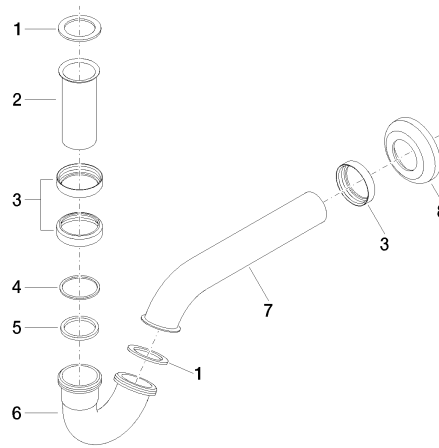

Siphon pour bidet 1 1/4" - Laiton (Or 23cts)

IMO

10 050 970

• rosace Ø 65 mm

S'adapte aux gammes suivantes : IMO,
LULU, MADISON, MEM, TARA, CL.1, LISSÉ,
VAIA, META, CYO

	Laiton (Or 23cts)	10 050 970-09
	Chrome	10 050 970-00
	Platine brossé	10 050 970-06
	Platine	10 050 970-08
	Dark Chrome	10 050 970-19
	Or clair	10 050 970-26
	Or clair brossé	10 050 970-27
	Laiton brossé (Or 23cts)	10 050 970-28
	Noir mat	10 050 970-33
	Bronze brossé	10 050 970-42
	Champagne brossé (Or 22cts)	10 050 970-46
	Champagne (Or 22cts)	10 050 970-47
	Chrome brossé	10 050 970-93
	Dark Platinum brossé	10 050 970-99

Siphon pour bidet 1 1/4" - Laiton (Or 23cts)

10 050 970

mm [inches]

10 050 970

Les pièces pour les autres finitions peuvent être trouvées ici : [Chrome](#)

Liste des pièces de rechange

N°	Article Numéro	Désignation	Fréquence de montage	Délai de livraison
1	09 14 05 018 90	joint	2	2
2	09 28 23 011-09	tuyau	1	60
3	09 23 30 021-09	écrou	3	40
4	09 14 20 006 90	joint	1	2
5	09 14 05 027 90	joint	1	2
6	09 28 23 029-09	tuyau	1	60
7	09 28 23 013-09	tuyau	1	60
8	09 27 01 013-09	rosace	1	60